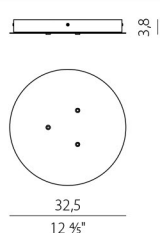

XM03301.523.0002
XM03302.523.0002
XM03317.523.0002
XM03319.523.0002
XM03330.523.0002

Rosone per alimentazione di 3 modelli Zero Shapes, con n.3 driver 60W/24V DALI/Push DIM.

Canopy for power supply of 3 Zero Shapes models, with n.3 60W/24V DALI/ Push DIM drivers.

3,02