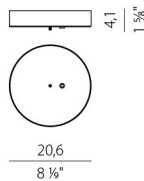

XM03301.511.0002
XM03302.511.0002
XM03317.511.0002
XM03319.511.0002
XM03330.511.0002

Rosone per alimentazione di 1 modello Zero Shapes, con driver 60W/24V DALI/ Push DIM.

Canopy for power supply of 1 Zero Shapes model, with 60W/24V DALI/Push DIM driver.

0,7