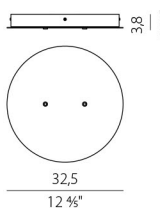

XM03301.522.0002
XM03302.522.0002
XM03317.522.0002
XM03319.522.0002
XM03330.522.0002

Rosone per alimentazione di 2 modelli Zero Shapes, con n.2 driver 60W/24V DALI/Push DIM.

Canopy for power supply of 2 Zero Shapes models, with n.2 60W/24V DALI/ Push DIM drivers.

2,93