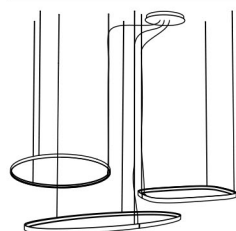

Rosone per alimentazione di 1 modello Zero Shapes, con driver 60W/24V DALI/ Push DIM.

Canopy for power supply of 1 Zero Shapes model, with 60W/24V DALI/Push DIM driver.

0,7

**XM03301.522.0002**  
**XM03302.522.0002**  
**XM03317.522.0002**  
**XM03319.522.0002**  
**XM03330.522.0002**

Rosone per alimentazione di 2 modelli Zero Shapes, con n.2 driver 60W/24V DALI/Push DIM.

Canopy for power supply of 2 Zero Shapes models, with n.2 60W/24V DALI/ Push DIM drivers.

2,93

**XM03301.523.0002**  
**XM03302.523.0002**  
**XM03317.523.0002**  
**XM03319.523.0002**  
**XM03330.523.0002**