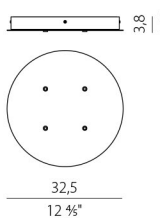

XM03301.524.0002
XM03302.524.0002
XM03317.524.0002
XM03319.524.0002
XM03330.524.0002

Rosone per alimentazione di 4 modelli Zero Shapes, con n.4 driver 60W/24V DALI/Push DIM.

Canopy for power supply of 4 Zero Shapes models, with n.4 60W/24V DALI/ Push DIM drivers.

3,11